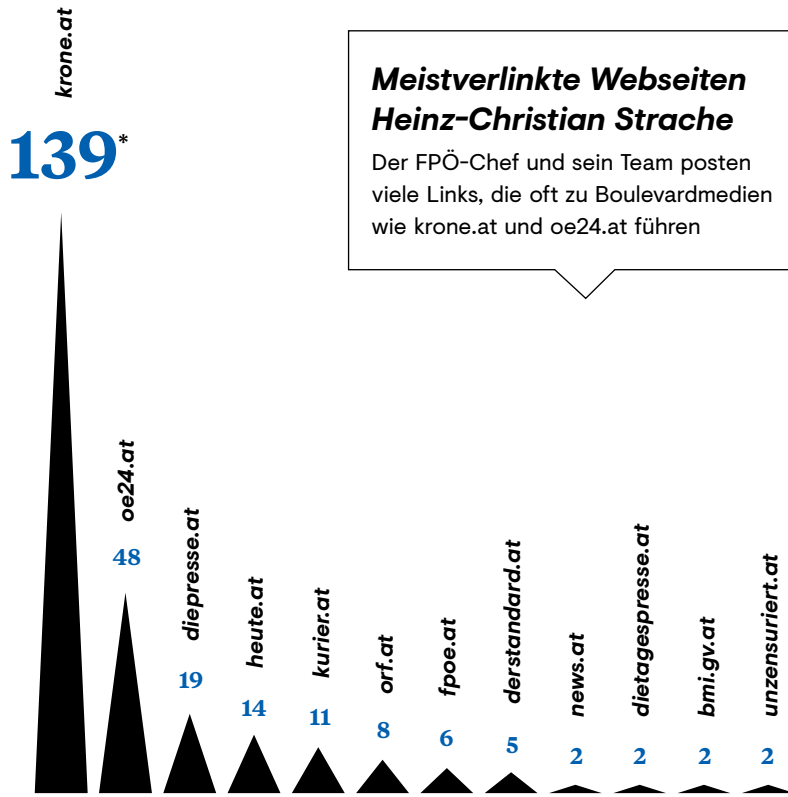

**KENNZAHLEN VON HEINZ-CHRISTIAN STRACHE**

- Facebook-Fans: **777.000**
- Beiträge pro Tag: **4**
- Durchschnittliche Interaktion je Post: **2840 Likes, Kommentare und Shares**
- Wahlergebnis FPÖ 2017: **26 Prozent**

**Meistverlinkte Webseiten  
Heinz-Christian Strache**  
Der FPÖ-Chef und sein Team posten viele Links, die oft zu Boulevardmedien wie krone.at und oe24.at führen

\* Anzahl Verlinkungen, Zeitraum: 1.1.-1.6.2018, erfasst wurden Seiten, die mindestens zwei Mal verlinkt wurden

**Worüber Heinz-Christian Strache postet:**

Oft schreibt Strache über die Konkurrenz, etwa die SPÖ. Bemerkenswert ist: Milliardär George Soros, der ein Feindbild der Rechten ist, wird auch prominent erwähnt